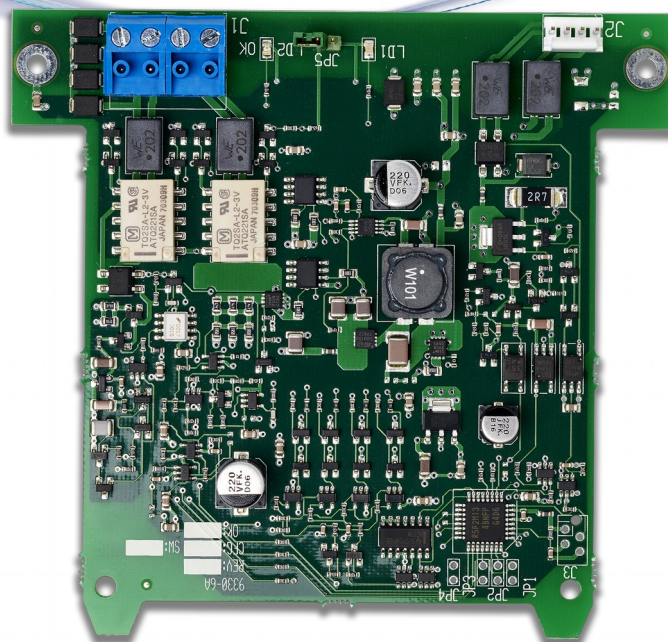

KATALOGOVÝ LIST

Panasonic

Opakovač kruhové smyčky COM 4585

FUNKCE

- Jedna nová 350 mA SUB-smyčka na jednu desku
- Montuje se jako rozšiřovací deska dovnitř Externího adresného napájecího zdroje 4466
- Podporuje auto adresování
- Až 4 opakovače na každou kruhovou smyčku COM

ÚDAJE

-  24 V DC, ze zdroje 4466
-  - 5 až +40 °C
-  < 95%
-  108x114x15 mm
-  55 g

OBECNĚ

- Zkoušeno a schváleno v souladu s ČSN EN54-18
- Schváleno VdS: G219025
- CPR: 0786-CPR-21627

DOTČENÉ PRODUKTY

- 4466 - Externí adresný napájecí zdroj
- 4464 - Napěťová 2 výstupová deska